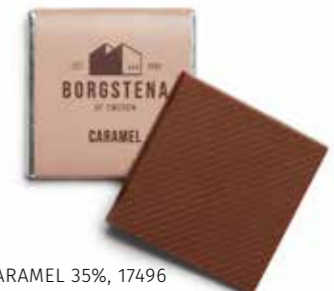

- QUATRE NEAPOLETANE -

DARK 58%, 17499

STANDARD
 PRODUKSJONSTID: 20 dager
 PRIS: NOK 2,53 /stk.
 STARTKOSTNAD: NOK 1000 (1 farge)
 REPEAT: NOK 500
 ORDER: 4.800-24.000 stk.

MILK 35,5%, 17498

FAST
 PRODUKSJONSTID: 10 dager
 PRIS: NOK 3,15 /stk.
 STARTKOSTNAD: NOK 1500 (1 farge)
 REPEAT: NOK 750
 ORDER: 2.400-9.600 stk.