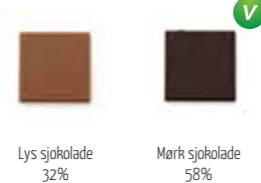

Kvadrat Express

Kvadratiske sjokoladebiter pakket i omslag med din egen logo og budskap. Velg mellom lys sjokolade (32%) og mørk sjokolade (58%). Velg mellom sølv og gull farge på folien under papiret.

Nettovekt: 4,5 g
Minste bestilling: 570 stk
Leveringstid: 2-3 uker etter godkjent korrektur

Smaker: