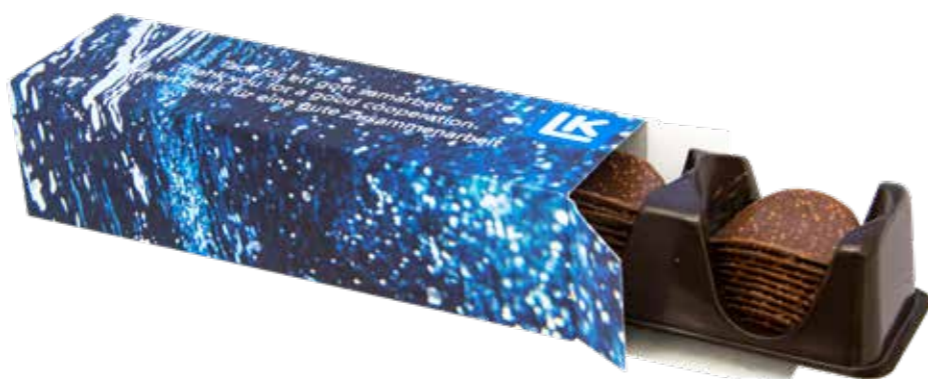

Nettvekt: ca. 7,5 g
Minste bestilling: 3 poser, 420 stk
Leveringstid: ca. 2 uker

Crispy Choc

Tynne melkesjokolade chips med smak av karamell og havsalt, pakket i en eske med eget trykk.

Nettvekt: 125 g
Minste bestilling: 24stk
Leveringstid: ca. 3 uker etter godkjent korrektur